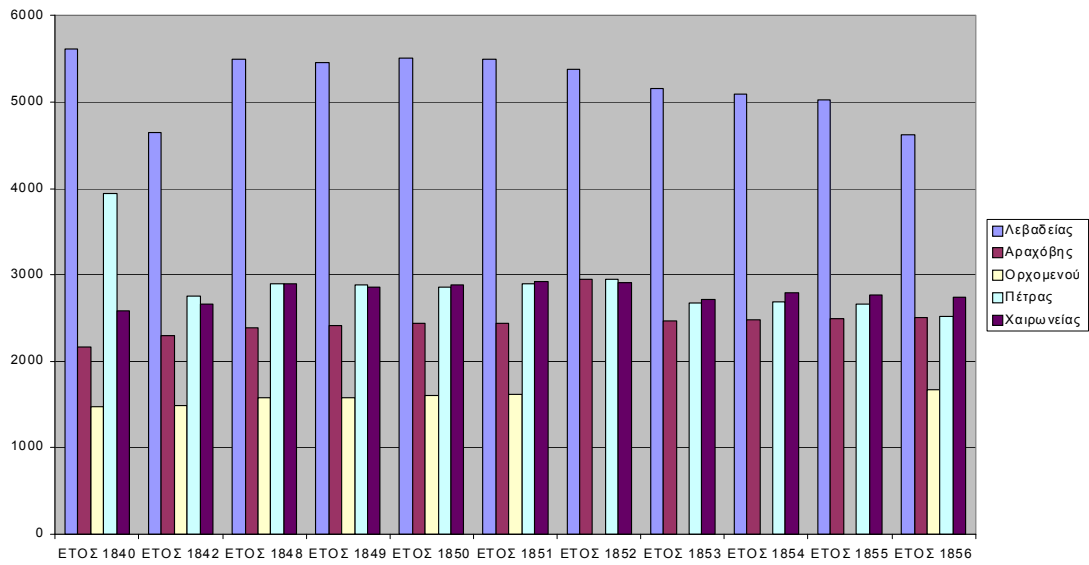

ΔΙΑΓΡΑΜΜΑ 1

Εξέλιξη του πληθυσμού του οικισμού, του δήμου και της επαρχίας Λιβαδειάς

ΔΙΑΓΡΑΜΜΑ 2

Εξέλιξη πληθυσμού της Λιβαδειάς

ΔΙΑΓΡΑΜΜΑ 3

ΕΞΕΛΙΞΗ ΤΟΥ ΠΛΗΘΥΣΜΟΥ ΤΩΝ ΔΗΜΩΝ ΛΕΒΑΔΕΙΑΣ, ΑΡΑΧΟΒΗΣ, ΟΡΧΟΜΕΝΟΥ, ΠΕΤΡΑΣ, ΧΑΙΡΩΝΕΙΑΣ

ΔΙΑΓΡΑΜΜΑ 4

ΕΞΕΛΙΞΗ ΠΛΗΘΥΣΜΟΥ ΔΗΜΩΝ ΛΕΒΑΔΕΙΑΣ, ΑΡΑΧΩΒΗΣ, ΔΙΣΤΟΜΙΩΝ, ΟΡΧΟΜΕΝΟΥ, ΠΕΤΡΑΣ, ΧΑΙΡΩΝΕΙΑΣ

ΔΙΑΓΡΑΜΜΑ 5

ΕΞΕΛΙΞΗ ΠΛΗΘΥΣΜΟΥ ΛΕΒΑΔΕΩΝ, ΑΛΙΑΡΤΟΥ, ΑΡΑΧΟΒΗΣ, ΔΙΣΤΟΜΟΥ, ΟΡΧΟΜΕΝΟΥ

ΔΙΑΓΡΑΜΜΑ 6

ΕΞΕΛΙΞΗ ΠΛΗΘΥΣΜΟΥ ΤΩΝ ΟΙΚΙΣΜΩΝ ΑΛΙΑΡΤΟΣ, ΑΡΑΧΟΒΑ, ΔΙΣΤΟΜΟ, ΔΑΥΛΕΙΑ, ΚΥΡΙΑΚΙ, ΣΤΕΪΡΙ, ΧΑΙΡΩΝΕΙΑ

ΔΙΑΓΡΑΜΜΑ 7

ΕΠΑΓΓΕΛΜΑΤΙΚΕΣ ΔΡΑΣΤΗΡΙΟΤΗΤΕΣ ΣΤΗ ΛΙΒΑΔΕΙΑ ΣΥΜΦΩΝΑ ΜΕ ΤΙΣ ΑΠΟΓΡΑΦΕΣ 1870, 1907, 1920, 1928