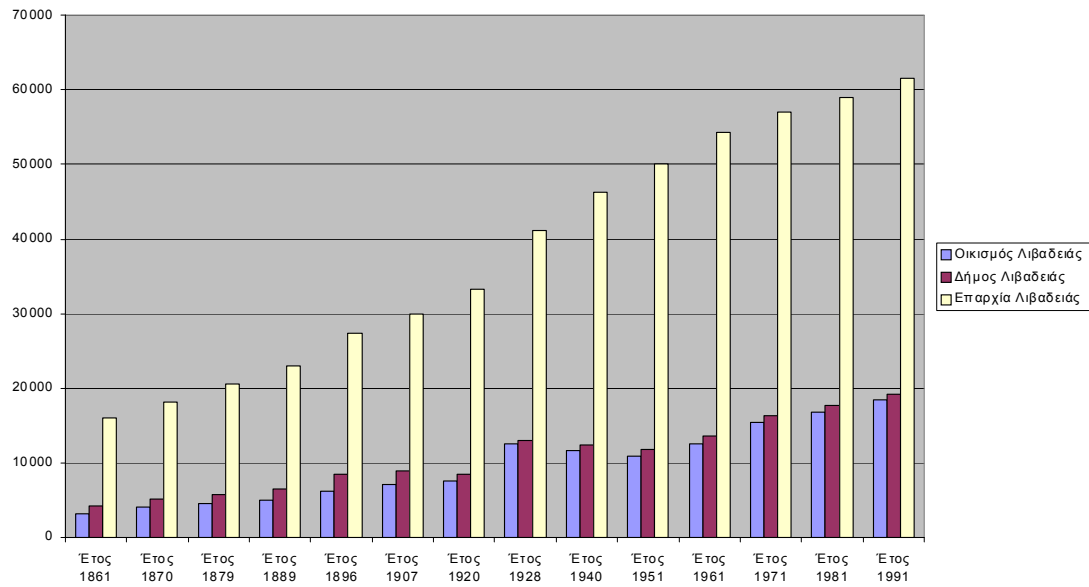

ΔΙΑΓΡΑΜΜΑ 1

Εξέλιξη του πληθυσμού του οικισμού, του δήμου και της επαρχίας Λιβαδειάς

ΔΙΑΓΡΑΜΜΑ 2

Εξέλιξη πληθυσμού της Λιβαδειάς

ΔΙΑΓΡΑΜΜΑ 3

ΕΞΕΛΙΞΗ ΤΟΥ ΠΛΗΘΥΣΜΟΥ ΤΩΝ ΔΗΜΩΝ ΛΕΒΑΔΕΙΑΣ, ΑΡΑΧΟΒΗΣ, ΟΡΧΟΜΕΝΟΥ, ΠΕΤΡΑΣ, ΧΑΙΡΩΝΕΙΑΣ

ΔΙΑΓΡΑΜΜΑ 4

ΕΞΕΛΙΞΗ ΠΛΗΘΥΣΜΟΥ ΔΗΜΩΝ ΛΕΒΑΔΕΙΑΣ, ΑΡΑΧΩΒΗΣ, ΔΙΣΤΟΜΙΩΝ, ΟΡΧΟΜΕΝΟΥ, ΠΕΤΡΑΣ, ΧΑΙΡΩΝΕΙΑΣ

ΔΙΑΓΡΑΜΜΑ 5

ΕΞΕΛΙΞΗ ΠΛΗΘΥΣΜΟΥ ΛΕΒΑΔΕΩΝ, ΑΛΙΑΡΤΟΥ, ΑΡΑΧΟΒΗΣ, ΔΙΣΤΟΜΟΥ, ΟΡΧΟΜΕΝΟΥ

ΔΙΑΓΡΑΜΜΑ 6

ΕΞΕΛΙΞΗ ΠΛΗΘΥΣΜΟΥ ΤΩΝ ΟΙΚΙΣΜΩΝ ΑΛΙΑΡΤΟΣ, ΑΡΑΧΟΒΑ, ΔΙΣΤΟΜΟ, ΔΑΥΛΕΙΑ, ΚΥΡΙΑΚΙ, ΣΤΕΪΡΙ, ΧΑΙΡΩΝΕΙΑ

ΔΙΑΓΡΑΜΜΑ 7

ΕΠΑΓΓΕΛΜΑΤΙΚΕΣ ΔΡΑΣΤΗΡΙΟΤΗΤΕΣ ΣΤΗ ΛΙΒΑΔΕΙΑ ΣΥΜΦΩΝΑ ΜΕ ΤΙΣ ΑΠΟΓΡΑΦΕΣ 1870, 1907, 1920, 1928