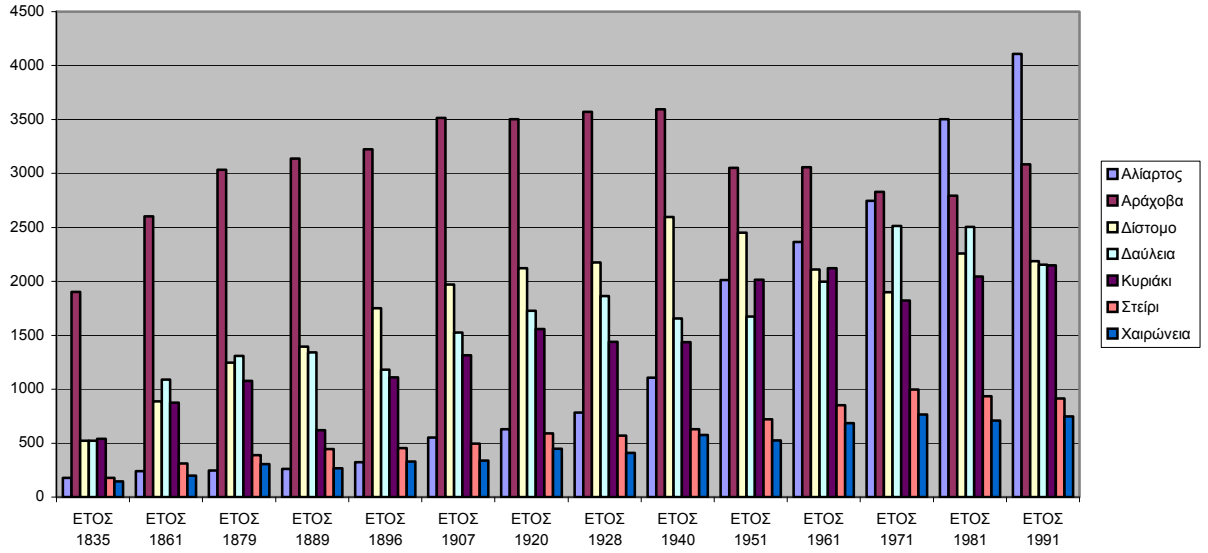

ΔΙΑΓΡΑΜΜΑ 1

Εξέλιξη του πληθυσμού του οικισμού, του δήμου και της επαρχίας Λιβαδειάς

ΔΙΑΓΡΑΜΜΑ 2

Εξέλιξη πληθυσμού της Λιβαδειάς

ΔΙΑΓΡΑΜΜΑ 3

ΕΞΕΛΙΞΗ ΤΟΥ ΠΛΗΘΥΣΜΟΥ ΤΩΝ ΔΗΜΩΝ ΛΕΒΑΔΕΙΑΣ, ΑΡΑΧΟΒΗΣ, ΟΡΧΟΜΕΝΟΥ, ΠΕΤΡΑΣ, ΧΑΙΡΩΝΕΙΑΣ

ΔΙΑΓΡΑΜΜΑ 4

ΕΞΕΛΙΞΗ ΠΛΗΘΥΣΜΟΥ ΔΗΜΩΝ ΛΕΒΑΔΕΙΑΣ, ΑΡΑΧΩΒΗΣ, ΔΙΣΤΟΜΙΩΝ, ΟΡΧΟΜΕΝΟΥ, ΠΕΤΡΑΣ, ΧΑΙΡΩΝΕΙΑΣ

ΔΙΑΓΡΑΜΜΑ 5

ΕΞΕΛΙΞΗ ΠΛΗΘΥΣΜΟΥ ΛΕΒΑΔΕΩΝ, ΑΛΙΑΡΤΟΥ, ΑΡΑΧΟΒΗΣ, ΔΙΣΤΟΜΟΥ, ΟΡΧΟΜΕΝΟΥ

ΔΙΑΓΡΑΜΜΑ 6

ΕΞΕΛΙΞΗ ΠΛΗΘΥΣΜΟΥ ΤΩΝ ΟΙΚΙΣΜΩΝ ΑΛΙΑΡΤΟΣ, ΑΡΑΧΟΒΑ, ΔΙΣΤΟΜΟ, ΔΑΥΛΕΙΑ, ΚΥΡΙΑΚΙ, ΣΤΕΪΡΙ, ΧΑΙΡΩΝΕΙΑ

ΔΙΑΓΡΑΜΜΑ 7

ΕΠΑΓΓΕΛΜΑΤΙΚΕΣ ΔΡΑΣΤΗΡΙΟΤΗΤΕΣ ΣΤΗ ΛΙΒΑΔΕΙΑ ΣΥΜΦΩΝΑ ΜΕ ΤΙΣ ΑΠΟΓΡΑΦΕΣ 1870, 1907, 1920, 1928